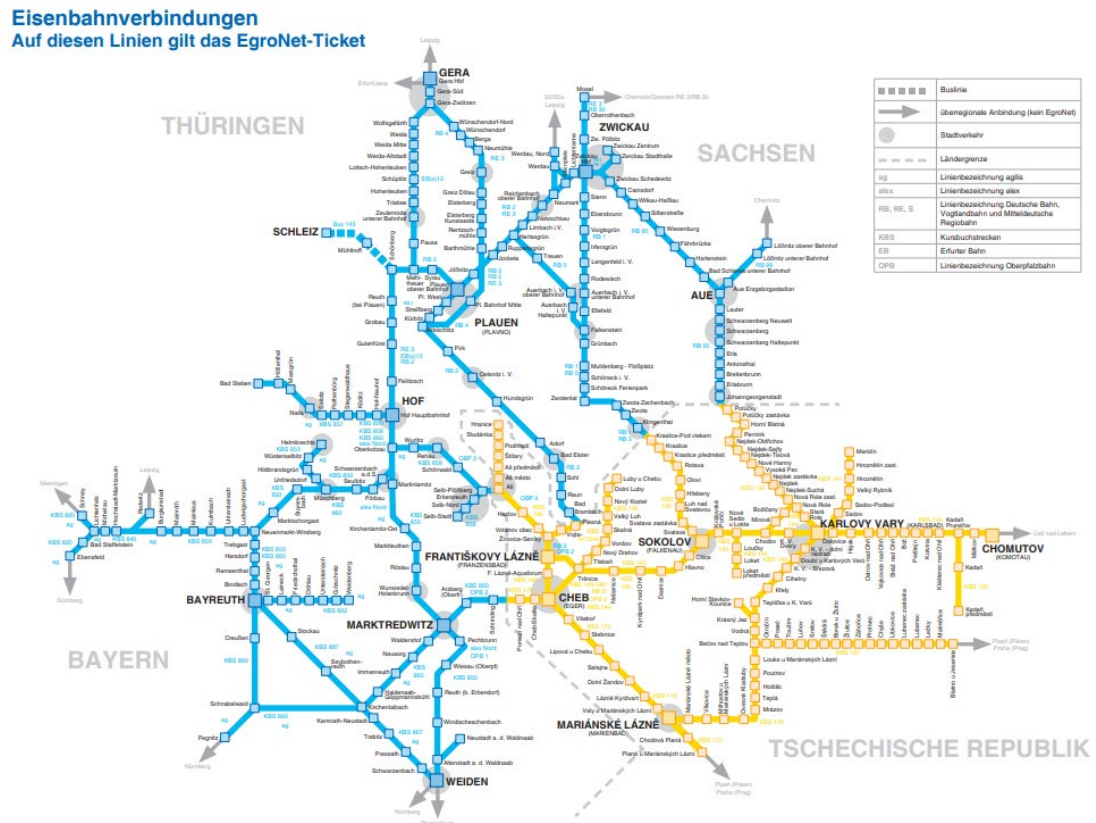

1.11 EgroNet Ticket

Ein EgroNet Ticket gilt auf folgenden Eisenbahnstrecken in Deutschland und Tschechien: