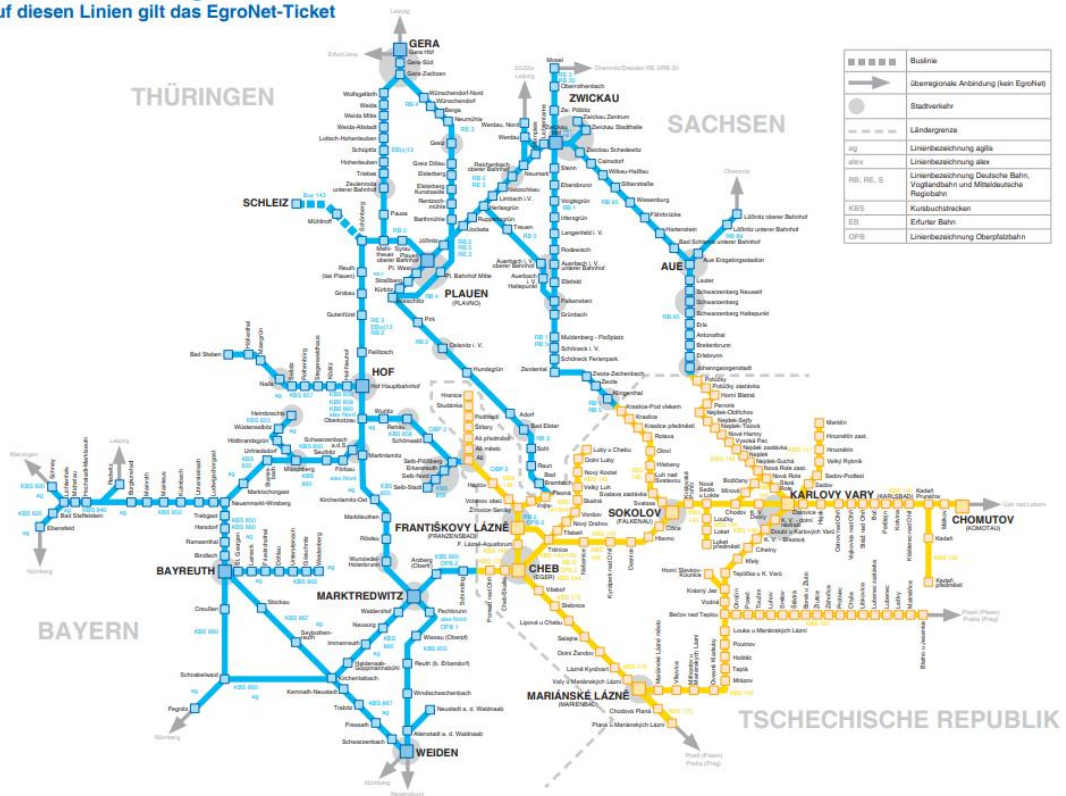

1.11 AgroNet Ticket

Ein AgroNet Ticket gilt auf folgenden Eisenbahnstrecken in Deutschland und Tschechien:

Eisenbahnverbindungen
Auf diesen Linien gilt das AgroNet-Ticket